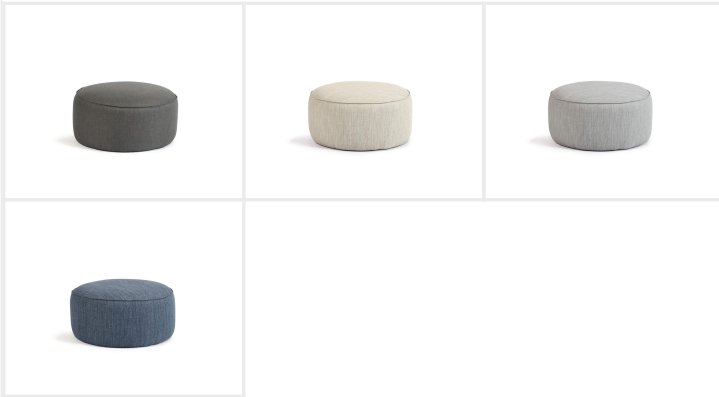

### DIMENSIONS

Height	15.4"/ 39cm
Width	27.6"/ 70cm
Depth	27.6"/ 70cm

VOLUME	0.25m3
--------	--------

WEIGHT	3.1kg / 6.8lbs
--------	----------------

### STOCKED FINISHES

	Clay
	Seagull
	Savanne
	Denim